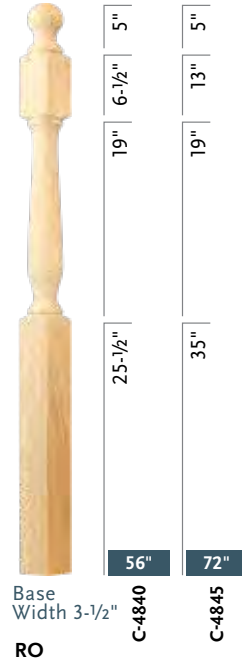

Post-To-Post Newels